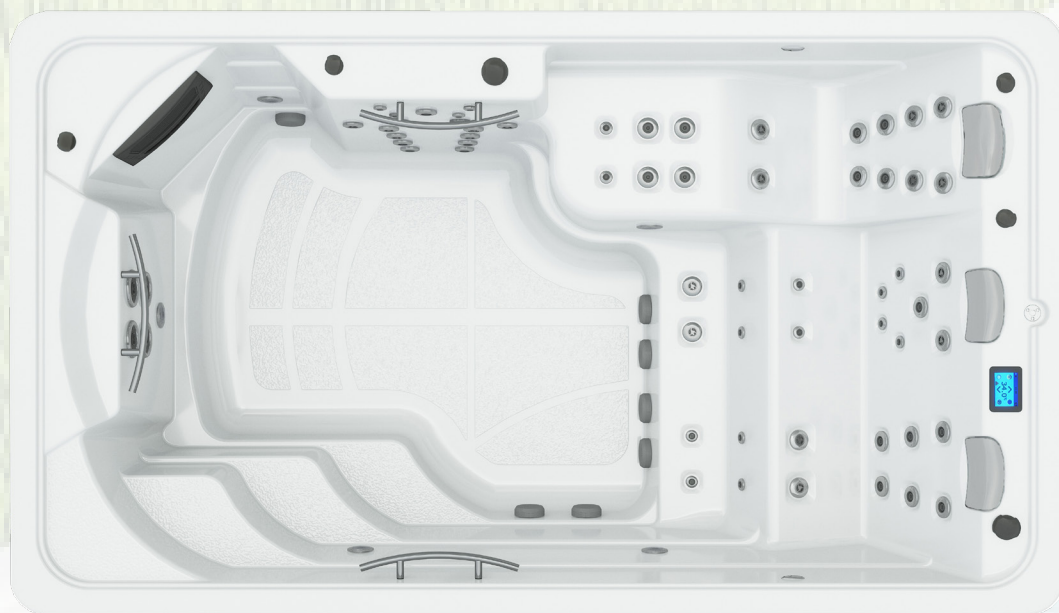

ANGELA

400 X 230 X 138 cm

FLOW SPAS

Le **ANGELA** représente le spa de nage le plus compact du marché, un tout-en-un apprécié pour son adaptabilité dans un petit espace: les plus petits peuvent l'utiliser comme minipiscine, tandis que les grands disposent d'une zone libre de 2 mètres où il est possible de pratiquer n'importe quelle activité d'aquagym en alternant avec un massage exceptionnel aux quatre emplacements spécifiques du spa. Si ce que vous cherchez est un spa de nage compact et familial, ne cherchez pas plus loin. Ce spa de nage conçu pour un usage tout au long de l'année offre un espace de bain suffisant pour pratiquer la natation à contre-courant, avec 4 turbo jets d'eau qui, par leur puissance, permettent de nager sans pause mais aussi marcher et travailler sa musculature. Deux mains-courantes inoxydables assurent le maintien pendant les exercices d'aquagym et offre une chaise longue et deux sièges pour la relaxation et une colonne verticale de massothérapie.

Les possibilités qu'offre votre spa de nage sont infinies, et son pack Fitness Optional est un complément idéal pour la remise en forme :

- une perche avec harnais pour la natation, qui s'installe facilement sur la surface du spa et permet de nager confortablement sans se soucier du mur du spa de nage.
- des bandes élastiques pour s'entraîner et pratiquer différents exercices d'aquagym, à fixer aux barres en acier.
- des rames pour faire travailler la zone supérieure du corps, et dont la tension est réglable à l'aide de bandes élastiques. La position naturelle pour la pratique de l'aviron est obtenue depuis le siège central.