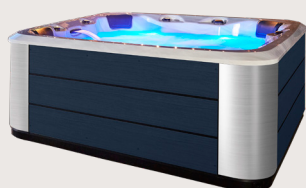

LOLA LUXE FLOW SPAS

Coloris habillage

Modern Grey

Grey Luxe

Coloris cuve standard

White

Silver

Coloris cuve en option

White
Marble

Black
Marble

Alba

CARACTERISTIQUES	
Dimensions	216 x 216 x 90 cm
Positions (sièges / Chaises longues)	6 (5 / 1)
Jets en acier inoxydable	54 + 10 (air)
Chromothérapie	3 spots LED intérieurs
Cascade	1
Pompe de massage	2 x 1 800 W / 2,5 CV
Pompe Blower chauffant	1 x 1 150 W
Pompe de filtration	1 x 200 W
Volume d'eau	1 180 l
Poids (vide / plein)	330 / 1 510 kg
Appuie-tête	3
Tableau de contrôle	Touch Pad Balboa
Désinfection UV	Oui
Structure en acier galvanisé	Oui
Base ABS thermoformée	Oui
Couverture isothermique	Oui
Réchauffeur	3 kW
ISO +	Oui
Système audio	Option
Puissance nécessaire Faible Intensité (W)	3 610 W
Puissance nécessaire (A) 230 V	17,4 A
Tension 230 V	Oui