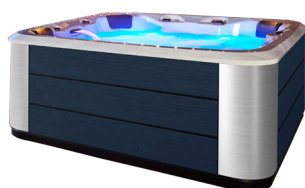

Coloris habillage

Modern Grey

Grey Luxe (option)

Coloris cuve standard

White

Silver

Coloris cuve en option

White Marble

Black Marble

Alba

CARACTERISTIQUES	
Dimensions	216 x 216 x 90 cm
Positions (sièges / Chaises longues)	5 (3 / 2)
Jets en acier inoxydable	55
Chromothérapie	3 spots LED intérieurs
Cascade	1
Pompe de massage	2 x 1 800 W / 2,5 CV
Pompe de filtration	1 x 200 W
Volume d'eau	1 095 l
Poids (vide / plein)	327 / 1 422 kg
Appuie-tête	3
Tableau de contrôle	Balboa TP600
Désinfection UV	Oui
Structure en acier galvanisé	Oui
Base ABS thermoformée	Oui
Couverture isothermique	Oui
Réchauffeur	3 kW
ISO +	Oui
Système audio	Option
Puissance nécessaire Faible Intensité (W)	3 610 W
Puissance nécessaire (A) 230 V	17,4 A
Tension 230 V	Oui