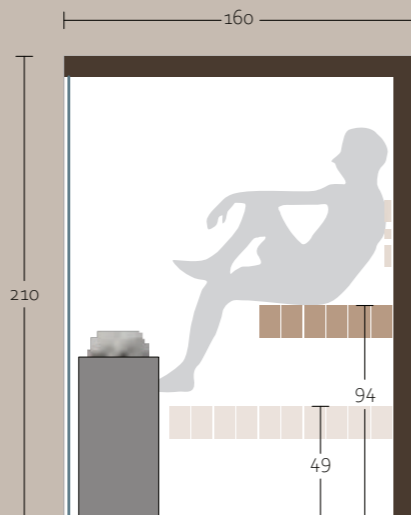

### Autres options :

- Sauna Set : thermomètre, hygromètre, sablier, seau, louche
- Repose-tête
- Système audio Bluetooth
- WiFi - application dédiée
- Ciel étoilé - 90 points lumineux
- Lampes IR à spectre complet avec variateur séparé - 350W
- Sur-mesure, essences de bois variées, habillage sur toute la hauteur, choix du poêle, inclusion au réseau sans fil de votre habitation

Sauna intérieur : bancs et dossiers en thermo-tremble, parois en épicéa.

L Vue de dessus

S Vue de dessus

L Vue latérale

S Vue latérale

**Harvia**  
The Wall, The Wall Combi

**Harvia**  
Virta, Virta Combi

**Harvia**  
Cilindro