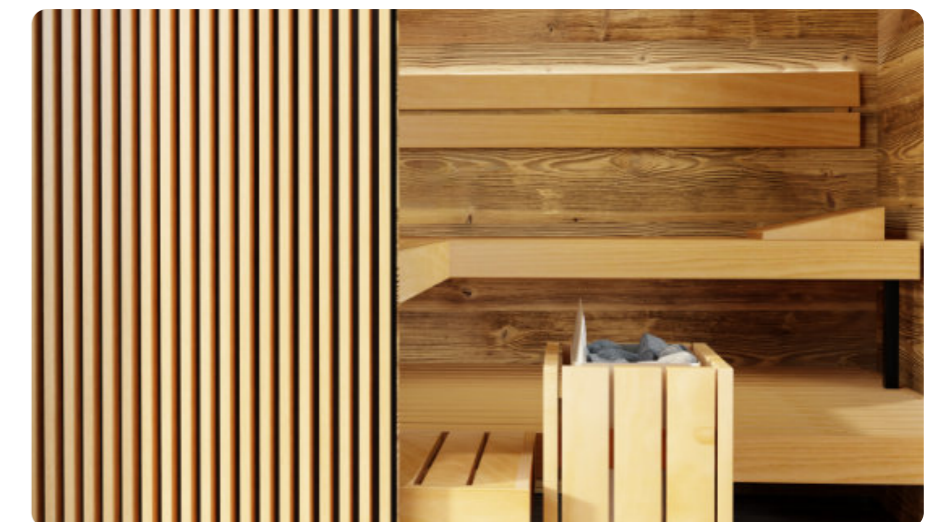

### Autres options :

- Sauna Set : thermomètre, hygromètre, sablier, seau, louche
- Repose-tête
- Système audio Bluetooth
- WiFi - application dédiée
- Ciel étoilé - 90 points lumineux
- Lampes IR à spectre complet avec variateur séparé - 350W
- Sur-mesure, essences de bois variées, habillage sur toute la hauteur, choix du poêle, inclusion au réseau sans fil de votre habitation