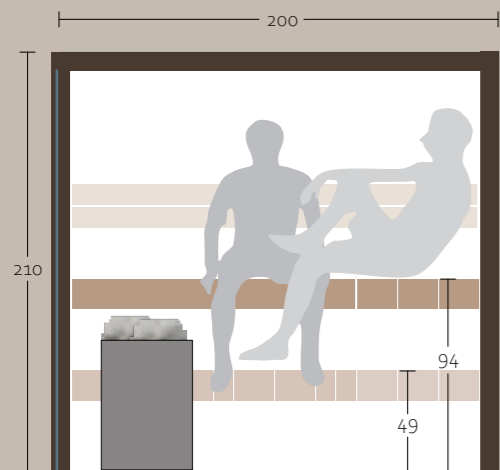

Sauna représenté dans sa configuration standard.

design remarquable

intérieur massif

personnalisation possible

**L** 220 x 220 x 210 cm  
700 kg

**S** 220 x 170 x 210 cm  
560 kg

L gauche

L droite

### Autres options :

- Sauna Set : thermomètre, hygromètre, sablier, seau, louche
- Repose-tête
- Système audio Bluetooth
- WiFi - application dédiée
- Ciel étoilé - 90 points lumineux
- Lampes IR à spectre complet avec variateur séparé - 350W
- Sur-mesure, essences de bois variées, habillage sur toute la hauteur, choix du poêle, inclusion au réseau sans fil de votre habitation

Sauna intérieur : bancs et dossiers en thermo-tremble, parois en épicéa.

L **Vue de dessus**

S **Vue de dessus**

L **Vue latérale**

S **Vue latérale**

**Harvia**  
The Wall, The Wall Combi

**Harvia**  
Virta, Virta Combi

**Harvia**  
Cilindro

**St.Moritz L**  
217 x 217 x 210

**St.Moritz L**  
217 x 217 x 210

**St.Moritz L**  
217 x 217 x 210

**St.Moritz S**  
217 x 167 x 210

**St.Moritz S**  
217 x 167 x 210

**St.Moritz S**  
217 x 167 x 210