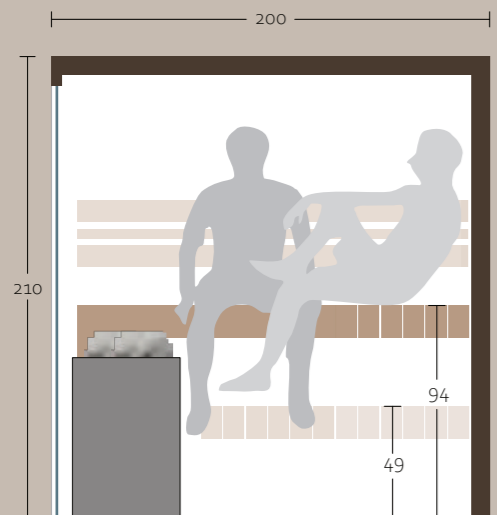

### Autres options :

- Sauna Set : thermomètre, hygromètre, sablier, seau, louche
- Repose-tête
- Système audio Bluetooth
- WiFi - application dédiée
- Ciel étoilé - 90 points lumineux
- Lampes IR à spectre complet avec variateur séparé - 350W
- Sur-mesure, essences de bois variées, habillage sur toute la hauteur, choix du poêle, inclusion au réseau sans fil de votre habitation

Sauna intérieur : bancs et dossiers en thermo-tremble, parois en épicéa.

L Vue de dessus

S Vue de dessus

L Vue latérale

S Vue latérale

**Harvia**  
The Wall, The Wall Combi

**Harvia**  
Virta, Virta Combi

**Harvia**  
Cilindro