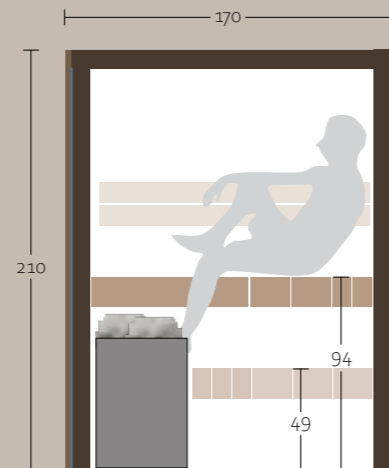

s a u n a s intérieurs

fiches techniques

Sauna représenté dans sa configuration standard.

design remarquable

intérieur massif

personnalisation possible

**L** 220 x 220 x 210 cm  
700 kg

**S** 220 x 170 x 210 cm  
600 kg

### Autres options :

- Sauna Set : thermomètre, hygromètre, sablier, seau, louche
- Repose-tête
- Système audio Bluetooth
- WiFi - application dédiée
- Ciel étoilé - 90 points lumineux
- Lampes IR à spectre complet avec variateur séparé - 350W
- Sur-mesure, essences de bois variées, habillage sur toute la hauteur, choix du poêle, inclusion au réseau sans fil de votre habitation

Sauna intérieur : bancs et dossiers en thermo-tremble, parois en épicéa.

L Vue de dessus

S Vue de dessus

L Vue latérale

S Vue latérale

**Harvia**  
The Wall, The Wall Combi

**Harvia**  
Virta, Virta Combi

**Harvia**  
Cilindro