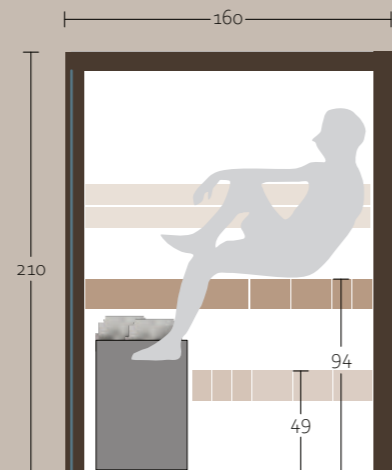

### Autres options :

- Sauna Set : thermomètre, hygromètre, sablier, seau, louche
- Repose-tête
- Système audio Bluetooth
- WiFi - application dédiée
- Ciel étoilé - 90 points lumineux
- Lampes IR à spectre complet avec variateur séparé - 350W
- Sur-mesure, essences de bois variées, habillage sur toute la hauteur, choix du poêle, inclusion au réseau sans fil de votre habitation

Sauna intérieur : bancs et dossiers en thermo-tremble, parois en épicéa.

L **Vue de dessus**

S **Vue de dessus**

L **Vue latérale**

S **Vue latérale**

**Harvia**  
The Wall, The Wall Combi

**Harvia**  
Virta, Virta Combi

**Harvia**  
Cilindro

**St.Moritz L**  
217 x 217 x 210

**St.Moritz L**  
217 x 217 x 210

**St.Moritz L**  
217 x 217 x 210

**St.Moritz S**  
217 x 167 x 210

**St.Moritz S**  
217 x 167 x 210

**St.Moritz S**  
217 x 167 x 210