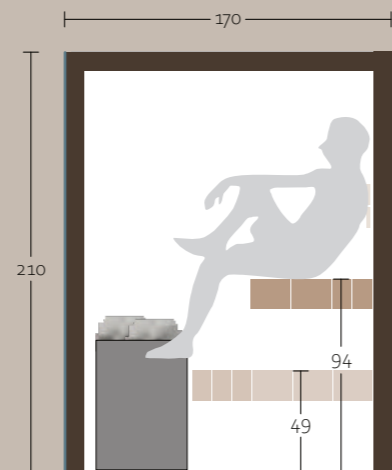

s a u n a s intérieurs

fiches techniques

Sauna représenté dans sa configuration standard.

design remarquable

intérieur massif

personnalisation possible

**L** 220 x 220 x 210 cm  
700 kg

**S** 220 x 170 x 210 cm  
600 kg

### Autres options :

- Sauna Set : thermomètre hygromètre, sablier, seau, louche
- Repose-tête
- Système audio Bluetooth
- WiFi - application dédiée
- Ciel étoilé - 90 points lumineux
- Lampes IR à spectre complet avec variateur séparé - 350W
- Sur-mesure, essences de bois variées, habillage sur toute la hauteur, choix du poêle, inclusion au réseau sans fil de votre habitation

Sauna intérieur : bancs et dossiers en thermo-tremble, parois en épicéa.

L **Vue de dessus**

S **Vue de dessus**

L **Vue latérale**

S **Vue latérale**

**Harvia**  
The Wall, The Wall Combi

**Harvia**  
Virta, Virta Combi

Sauna représenté dans sa configuration standard.

design remarquable

intérieur massif

personnalisation possible

**L** 220 x 220 x 210 cm  
700 kg

**S** 220 x 170 x 210 cm  
560 kg

L gauche

L droite