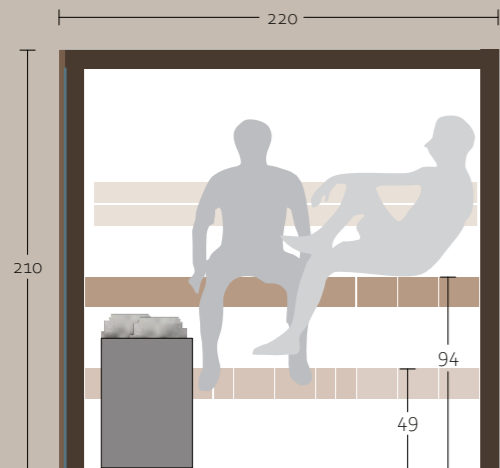

s a u n a s intérieurs

fiches techniques

Sauna représenté dans sa configuration standard.

design remarquable

intérieur massif

personnalisation possible

**L** 220 x 220 x 210 cm  
700 kg

**S** 220 x 170 x 210 cm  
600 kg

### Autres options :

- Sauna Set : thermomètre, hygromètre, sablier, seau, louche
- Repose-tête
- Système audio Bluetooth
- WiFi - application dédiée
- Ciel étoilé - 90 points lumineux
- Lampes IR à spectre complet avec variateur séparé - 350W
- Sur-mesure, essences de bois variées, habillage sur toute la hauteur, choix du poêle, inclusion au réseau sans fil de votre habitation

Sauna intérieur : bancs et dossiers en thermo-tremble, parois en épicéa.

L Vue de dessus

S Vue de dessus

L Vue latérale

S Vue latérale

**Harvia**  
The Wall, The Wall Combi

**Harvia**  
Virta, Virta Combi

**Harvia**  
Cilindro