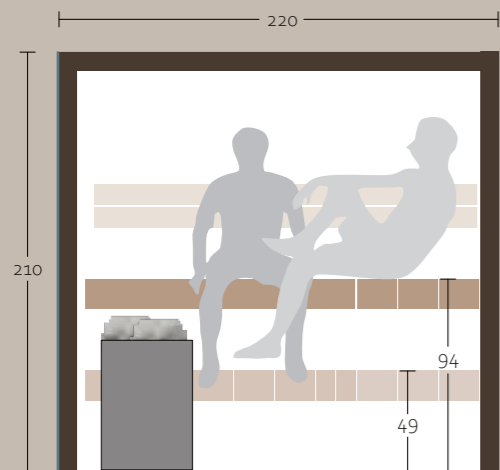

s a u n a s intérieurs

fiches techniques

Sauna représenté dans sa configuration standard.

design remarquable

intérieur massif

personnalisation possible

**L** 220 x 220 x 210 cm  
700 kg

**S** 220 x 170 x 210 cm  
600 kg

### Autres options :

- Sauna Set : thermomètre hygromètre, sablier, seau, louche
- Repose-tête
- Système audio Bluetooth
- WiFi - application dédiée
- Ciel étoilé - 90 points lumineux
- Lampes IR à spectre complet avec variateur séparé - 350W
- Sur-mesure, essences de bois variées, habillage sur toute la hauteur, choix du poêle, inclusion au réseau sans fil de votre habitation

Sauna intérieur : bancs et dossiers en thermo-tremble, parois en épicéa.

L **Vue de dessus**

S **Vue de dessus**

L **Vue latérale**

S **Vue latérale**

**Harvia**  
The Wall, The Wall Combi

**Harvia**  
Virta, Virta Combi

Sauna représenté dans sa configuration standard.

design remarquable

intérieur massif

personnalisation possible

**L** 220 x 220 x 210 cm  
700 kg

**S** 220 x 170 x 210 cm  
560 kg

L gauche

L droite