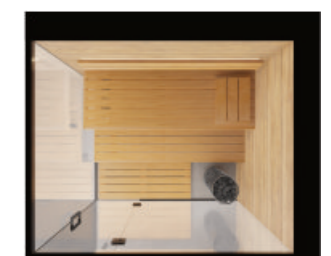

Sauna représenté dans sa configuration standard.

design remarquable

intérieur massif

personnalisation possible

**L** 220 x 220 x 210 cm  
700 kg

**S** 220 x 170 x 210 cm  
560 kg

L gauche

L droite