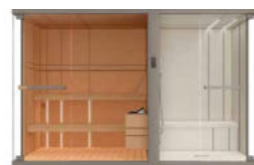

Dimensions :
400 x 150 x 223 cm

COMBO SAUNA + HAMMAM