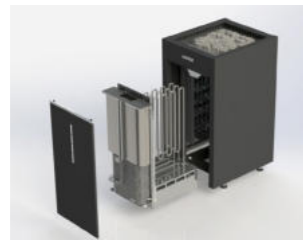

HARVIA VIRTA HOME SOL COMBI
Existe avec remplissage
automatique
7 KW - 9 KW - 110 KW