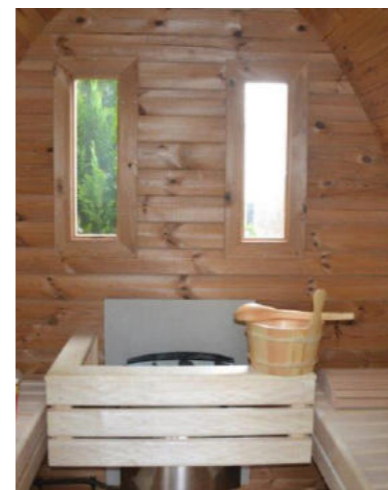

MINI SAUNAS

Les mini saunas offrent plusieurs avantages intéressants. Tout d'abord, ils sont compacts et peuvent facilement s'intégrer dans des espaces réduits, ce qui les rend idéaux pour les appartements ou les petites maisons. Ensuite, ils permettent de profiter des bienfaits de la chaleur, comme la relaxation musculaire, l'amélioration de la circulation sanguine et l'élimination des toxines par la transpiration.

De plus, les mini saunas sont souvent plus abordables que les saunas traditionnels, tant en termes d'achat que de consommation d'énergie. Ils peuvent également être utilisés à domicile, offrant ainsi un accès pratique à un moment de détente sans avoir à se déplacer. Enfin, ils peuvent contribuer à améliorer le bien-être général et à réduire le stress, ce qui est un atout précieux dans notre vie quotidienne.

Modèle	Dimension longueur	M²	Poids	Nombre de personnes	Bois	Porte	Poêle	Modèle poêle inclus	Livraison
MINI SQUARE	157 x 150 x 219 cm	2,35 m²	460 kg	2	pin	verre 69 x 169 cm	électrique	Harvia kip 6 KW	assemblé ou kit
MINI SQUARE	157 x 150 x 219 cm	2,35 m²	460 kg	2	thermowood	verre 69 x 169 cm	électrique	Harvia kip 6 kw	assemblé ou kit
MINI CABANE	220 x 188,5 x 257 cm	4 m²	500 kg	2-3	pin	bois 78 x 176 cm	électrique ou bois	Harvia kip 8 kw	kit
MINI BRICO	182 x 161 x 233 cm	2,6 m²	600 kg	2-3	épicéa	verre 69 x 169 cm	électrique	Harvia BC 6 kw	kit

SAUNA POD

Le Sauna Pod est une solution élégante et fonctionnelle sur le même principe que le sauna tonneau. Sa forme compacte permet une utilisation maximale de l'espace sans chauffer inutilement mais donne une certaine aisance par sa forme rectangulaire au sol.

Woody Garden vous propose 5 dimensions différentes dans 2 bois différents, le Pin naturel et Thermowood, d'une largeur de 2,40 m et d'une hauteur de 2,60 m.