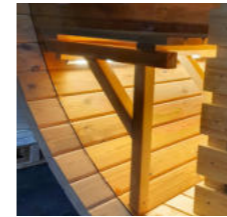

LED sous les bancs
(Sauna Tonneau, Mini Cabine, Kota,
Luxury et Eco Modern Sauna)