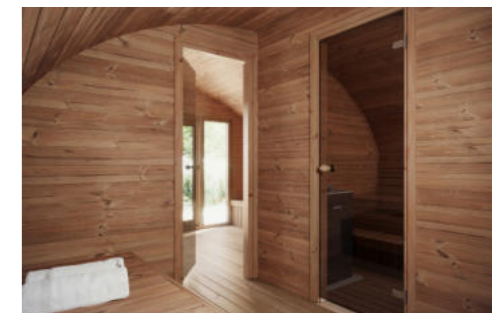

INTÉRIEUR SAUNA FRODO 4 X 1,95 M

INTÉRIEUR SAUNA FRODO 4 X 2,40 M

INTÉRIEUR SAUNA FRODO 4 X 3 M

INTÉRIEUR SAUNA FRODO 4 X 3 M

PORTE D'ENTRÉE SAUNA FRODO 4 X 5 M

VUE INTÉRIEURE SAUNA FRODO 4 X 5 M

SAUNA CUTE