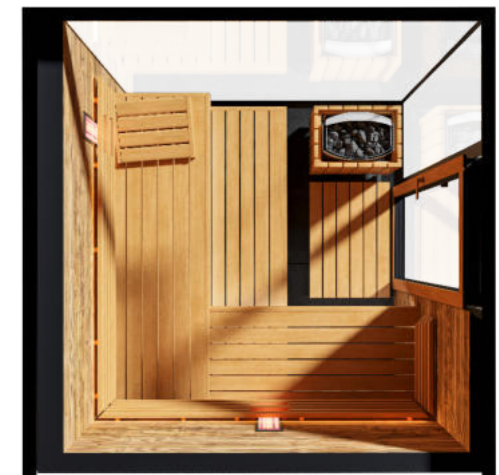

La personnalisation est au cœur de ce sauna, offrant la possibilité de disposer les panneaux muraux à votre guise. L'ensemble présenté, comprend un cadre de base robuste, des planches de parquet de 28 mm d'épaisseur et un total de 9 panneaux de bois muraux. Puis, 2 panneaux fixes en verre et une porte d'entrée soit 12 panneaux au total.

SAUNA AMADÉ

VITRAGE MIROIR / MIROIR +

VITRAGE OPTIONNEL

TRANSPARENT

TEINTÉ GRIS

TEINTÉ ULTRA GRIS

CONFIGURATION DE BASE	
Dimensions	220 x 220 x 235 cm
Versions	Version gauche ou droite
Vitrage	Double vitrage 3 faces, verre miroir
Porte	Cadre en aluminium, double vitrage, verre miroir
Sol	Carrelé
Parois intérieures	Epicéa rustique, thermo-traité et brossé
Bancs	Thermo-tremble
Dossiers	Thermo-tremble
Unité de commande	Panneau de commande tactile Harvia Xenio
Luminothérapie	LED RGB sous le banc et derrière de dossier, télécommande incluse
Poêle	Harvia The Wall 9 kw
Panneaux IR	Jusqu'à 2 lampes - chauffage à spectre complet, en option
Vitrages en option	Miroir +, teinté gris, teinté ultra gris, transparent