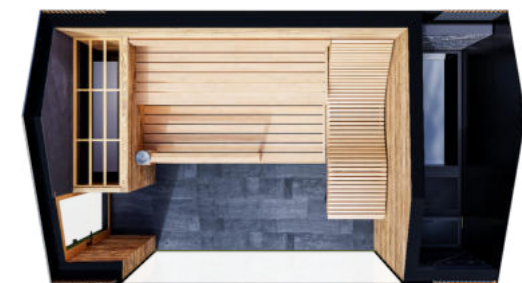

DÉCORS VERTICAUX DIPONIBLES

SAUNA WELLNESS OASIS

VITRAGE ULTRA GRIS

VITRAGE OPTIONNEL

TRANSPARENT

TEINTÉ GRIS

MIROIR / MIROIR +

CONFIGURATION DE BASE	
Dimensions	WELLNESS OASIS XL : 407 x 245 286 cm WELLNESS OASIS L : 280 x 230 x 270 cm
Versions	Version gauche ou droite
Vitrage	Double vitrage 4 faces, verre teinté ultra gris
Porte	Cadre en aluminium, double vitrage, verre teinté ultra gris
Sol	Carrelé
Parois intérieures	Epicéa rustique, thermo-traité et brossé
Bancs	Thermo- tremble sur 3 niveaux, transat ergonomique
Dossiers	Thermo-tremble
Unité de commande	Panneau de commande tactile Harvia Xenio
Luminothérapie	LED RGB sous le banc et derrière de dossier, télécommande incluse
Poêle	Harvia Hidden 12 kw, Virta 11 kw
Panneaux IR	Jusqu'à 2 lampes - chauffage à spectre complet, en option
Vitrages en option	Miroir, miroir+, teinté gris, transparent