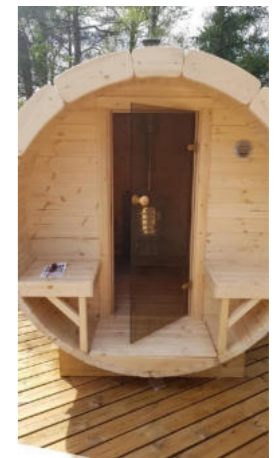

Porte vitrée entrée sauna
(Sauna Tonneau, Luxury et Eco modern Sauna)