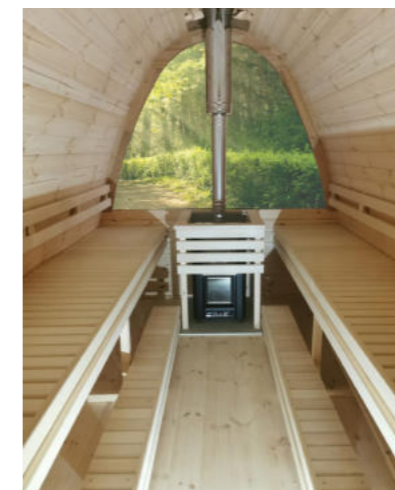

MINI SAUNAS

Les mini saunas offrent plusieurs avantages intéressants. Tout d'abord, ils sont compacts et peuvent facilement s'intégrer dans des espaces réduits, ce qui les rend idéaux pour les appartements ou les petites maisons. Ensuite, ils permettent de profiter des bienfaits de la chaleur, comme la relaxation musculaire, l'amélioration de la circulation sanguine et l'élimination des toxines par la transpiration.

De plus, les mini saunas sont souvent plus abordables que les saunas traditionnels, tant en termes d'achat que de consommation d'énergie. Ils peuvent également être utilisés à domicile, offrant ainsi un accès pratique à un moment de détente sans avoir à se déplacer. Enfin, ils peuvent contribuer à améliorer le bien-être général et à réduire le stress, ce qui est un atout précieux dans notre vie quotidienne.

Modèle	Dimension longueur	M²	Poids	Nombre de personnes	Bois	Porte	Poêle	Modèle poêle inclus	Livraison
MINI SQUARE	157 x 150 x 219 cm	2,35 m²	460 kg	2	pin	verre 69 x 169 cm	électrique	Harvia kip 6 KW	assemblé ou kit
MINI SQUARE	157 x 150 x 219 cm	2,35 m²	460 kg	2	thermowood	verre 69 x 169 cm	électrique	Harvia kip 6 kw	assemblé ou kit
MINI CABANE	220 x 188,5 x 257 cm	4 m²	500 kg	2-3	pin	bois 78 x 176 cm	électrique ou bois	Harvia kip 8 kw	kit
MINI BRICO	182 x 161 x 233 cm	2,6 m²	600 kg	2-3	épicéa	verre 69 x 169 cm	électrique	Harvia BC 6 kw	kit

SAUNA POD

Le Sauna Pod est une solution élégante et fonctionnelle sur le même principe que le sauna tonneau. Sa forme compacte permet une utilisation maximale de l'espace sans chauffer inutilement mais donne une certaine aisance par sa forme rectangulaire au sol.

Woody Garden vous propose 5 dimensions différentes dans 2 bois différents, le Pin naturel et Thermowood, d'une largeur de 2,40 m et d'une hauteur de 2,60 m.