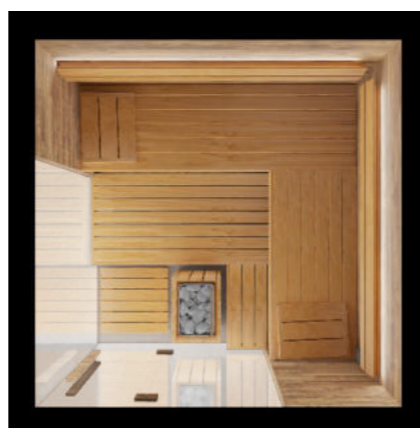

Le sauna St Moritz allie des matériaux de première qualité et un design élégant, avec des dossiers inclinés qui améliorent le confort et l'esthétique. Il propose différentes teintes de vitrages et bénéficie d'un éclairage LED stratégique pour créer une atmosphère enchanteuse. La personnalisation est essentielle, avec des options comme un ciel étoilé et des spots disponibles sur demande. Ce sauna incarne l'harmonie entre sophistication, matériaux premium et sur-mesure, transformant votre espace de bien-être en un véritable sanctuaire.