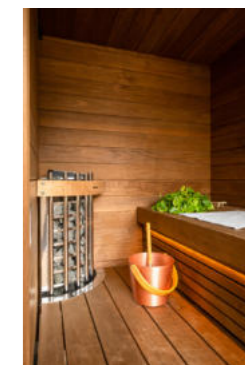

Gratuit - Sauna Tonneau, Pod, Cabane et Kota

SAUNA PETIT LAPONIE

SAUNA PETIT LAPONIE - LE PLUS DISCRET

L'intérieur et l'extérieur du sauna est similaire au grand LAPONIE. Le style clair et simple convient particulièrement à une petite cour ou une terrasse ensoleillée.