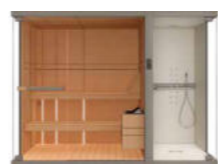

COMBO SAUNA + DOUCHE + HAMMAM

Dimensions :
400 x 150 x 223 cm

COMBO SAUNA + HAMMAM

Dimensions :
270 x 150 x 223 cm / 300 x 120 x 223 cm
300 x 150 x 223 cm / 300 x 150 x 223 cm
350 x 120 x 223 cm

COMBO SAUNA + DOUCHE