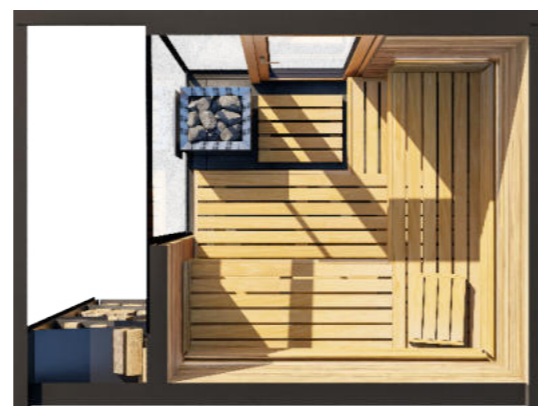

La personnalisation est au cœur de ce sauna, offrant la possibilité de disposer les panneaux muraux à votre guise. L'ensemble présenté, comprend un cadre de base robuste, des planches de parquet de 28 mm d'épaisseur et un total de 9 panneaux de bois muraux. Puis, 2 panneaux fixes en verre et une porte d'entrée soit 12 panneaux au total.

DÉCORS VERTICAUX DIPONIBLES

SAUNA WELLNESS OASIS

VITRAGE ULTRA GRIS

VITRAGE OPTIONNEL

TRANSPARENT

TEINTÉ GRIS

MIROIR / MIROIR +

CONFIGURATION DE BASE	
Dimensions	WELLNESS OASIS XL : 407 x 245 286 cm WELLNESS OASIS L : 280 x 230 x 270 cm
Versions	Version gauche ou droite
Vitrage	Double vitrage 4 faces, verre teinté ultra gris
Porte	Cadre en aluminium, double vitrage, verre teinté ultra gris
Sol	Carrelé
Parois intérieures	Epicéa rustique, thermo-traité et brossé
Bancs	Thermo- tremble sur 3 niveaux, transat ergonomique
Dossiers	Thermo-tremble
Unité de commande	Panneau de commande tactile Harvia Xenio
Luminothérapie	LED RGB sous le banc et derrière de dossier, télécommande incluse
Poêle	Harvia Hidden 12 kw, Virta 11 kw
Panneaux IR	Jusqu'à 2 lampes - chauffage à spectre complet, en option
Vitrages en option	Miroir, miroir+, teinté gris, transparent